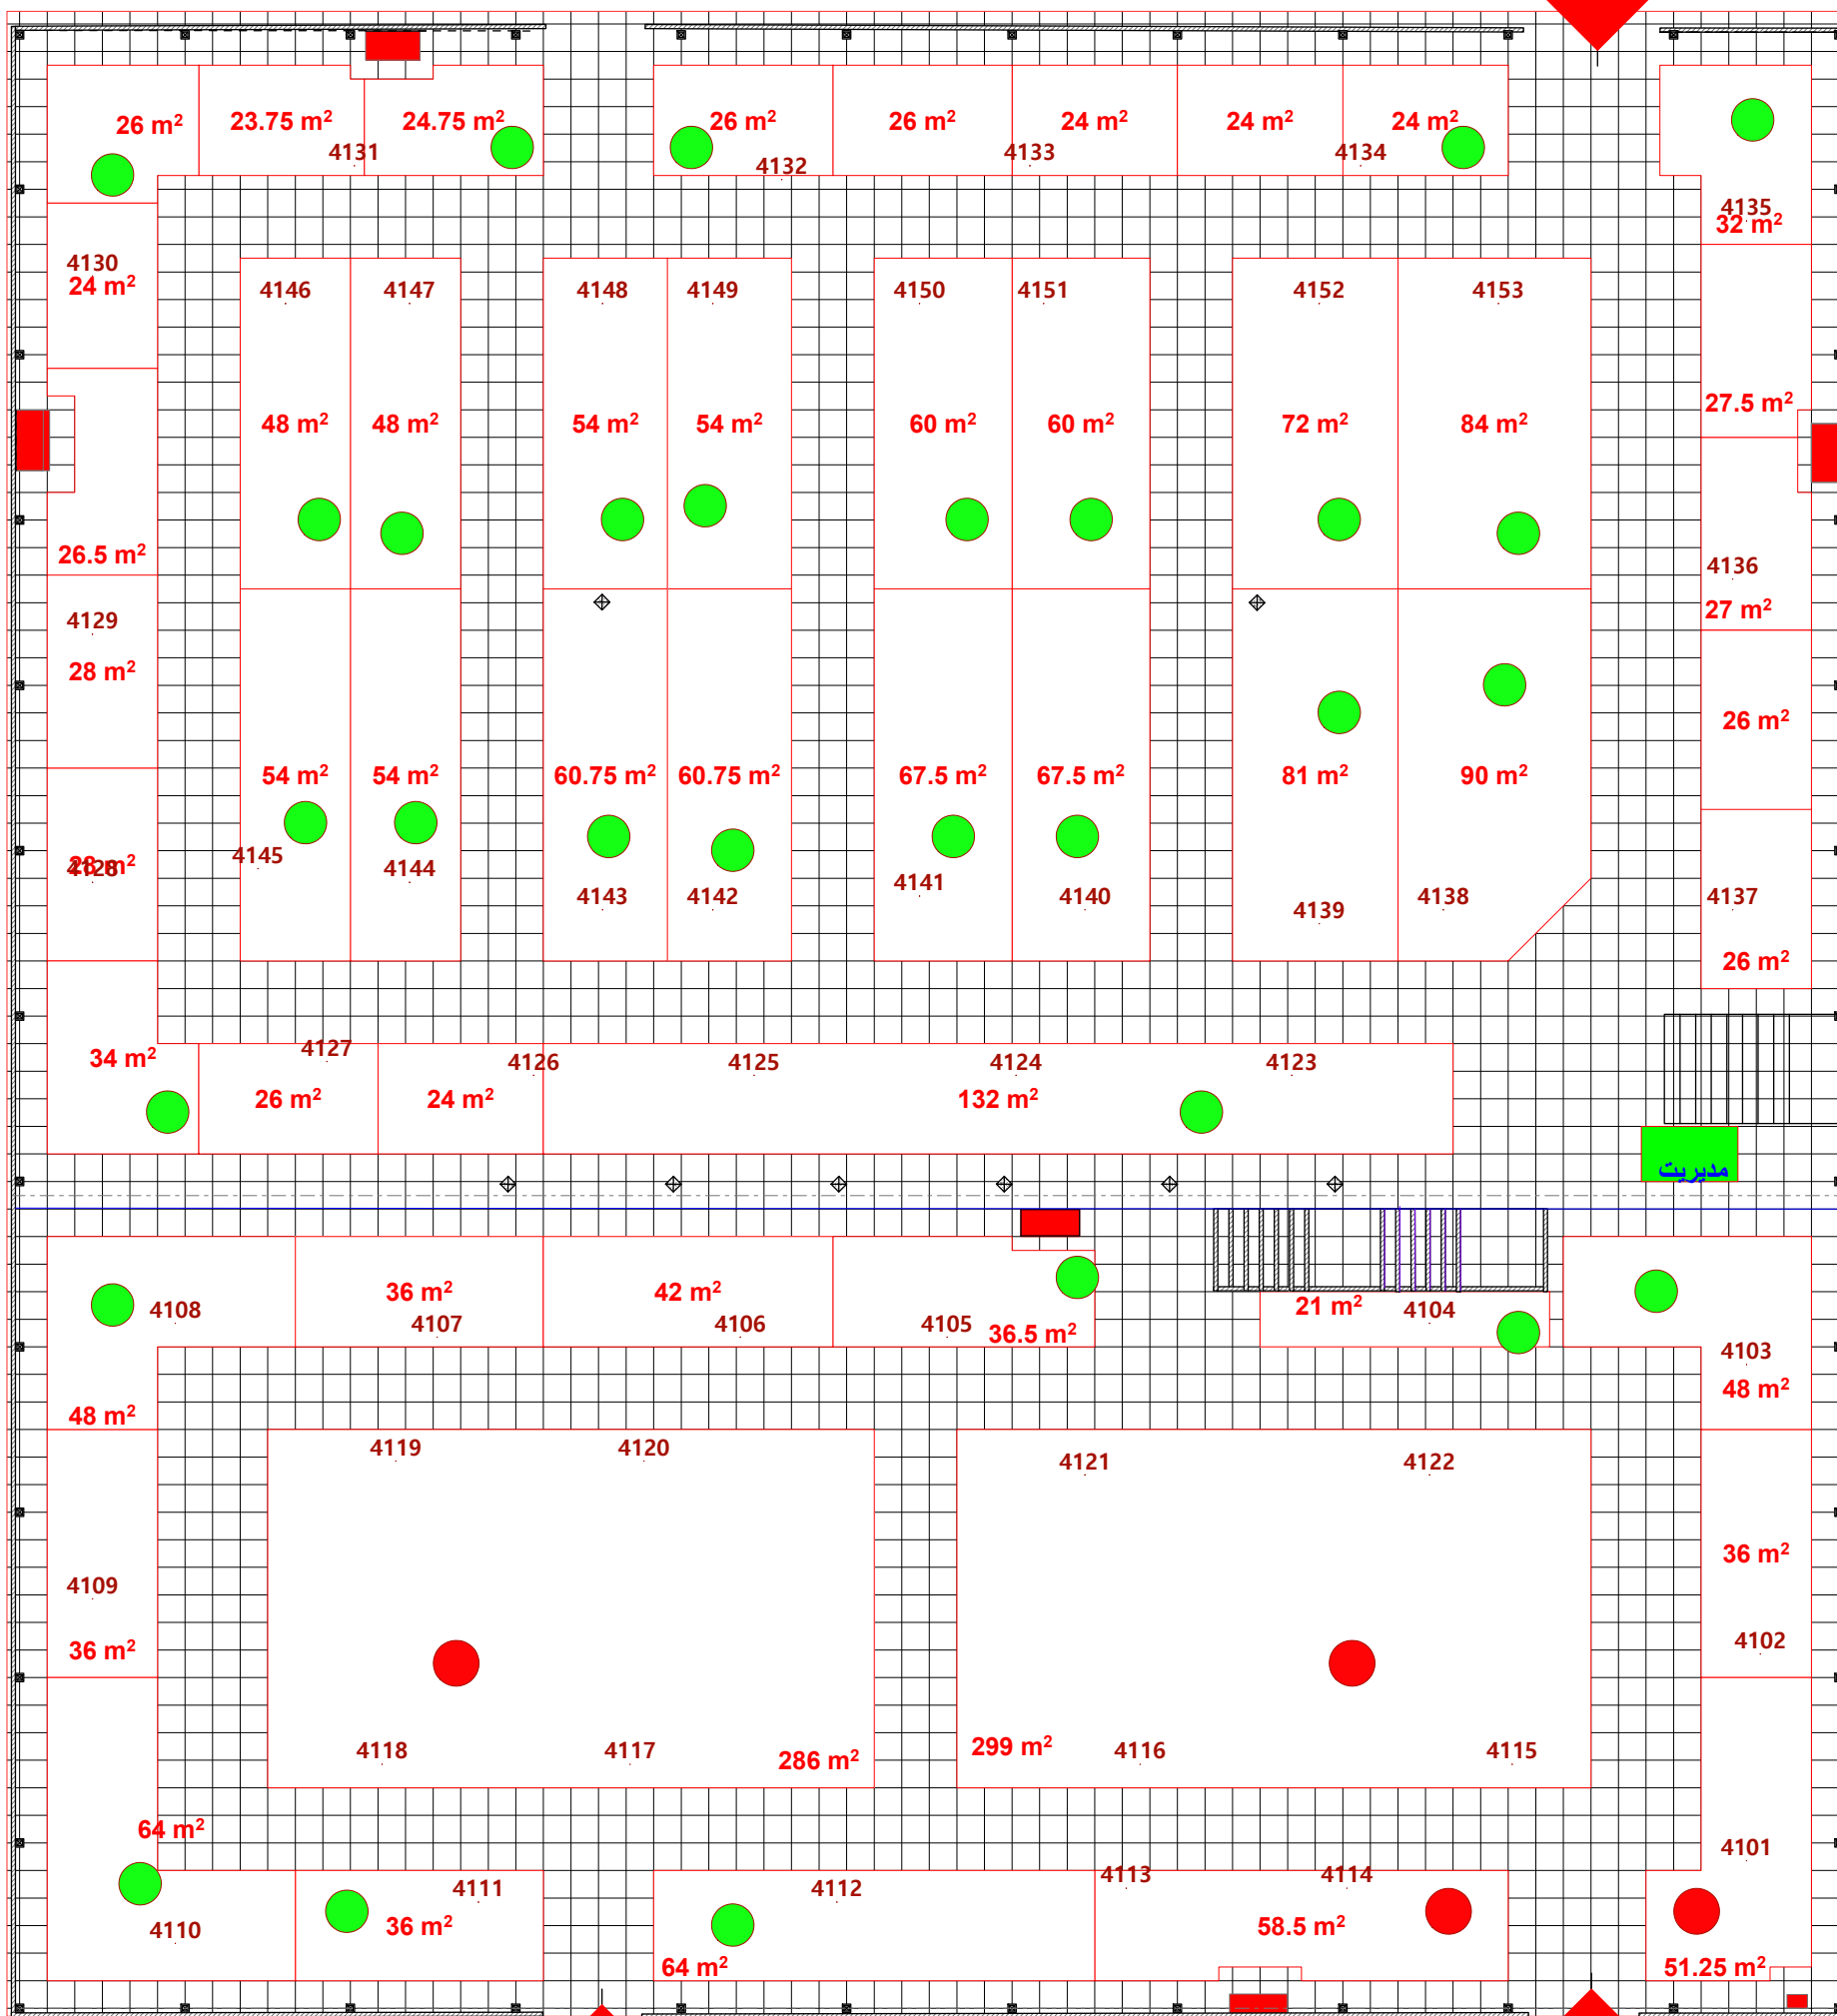

Entry ورودی

Entry ورودی

مدیریت

Entry ورودی

Entry ورودی

### Hall No. 41

طراح نقشه: سید احمد حسینی

ستاد برگزاری  
ششمین نمایشگاه توانمندی های  
صادراتی جمهوری اسلامی ایران  
IRAN EXPO 2024 Export  
Potential Exhibition of the Islamic Republic of Iran

- غرفه خودساز ریالی
- غرفه پیش ساخته ریالی
- غرفه خود ساز ارزی
- غرفه پیش ساخته ارزی
- غرفه ۳۰-۷۰
- غرفه چهار بر- روبروی ورودی-اولین  
غرفه کنار درب ورودی
- غرف دو بر و سه بر